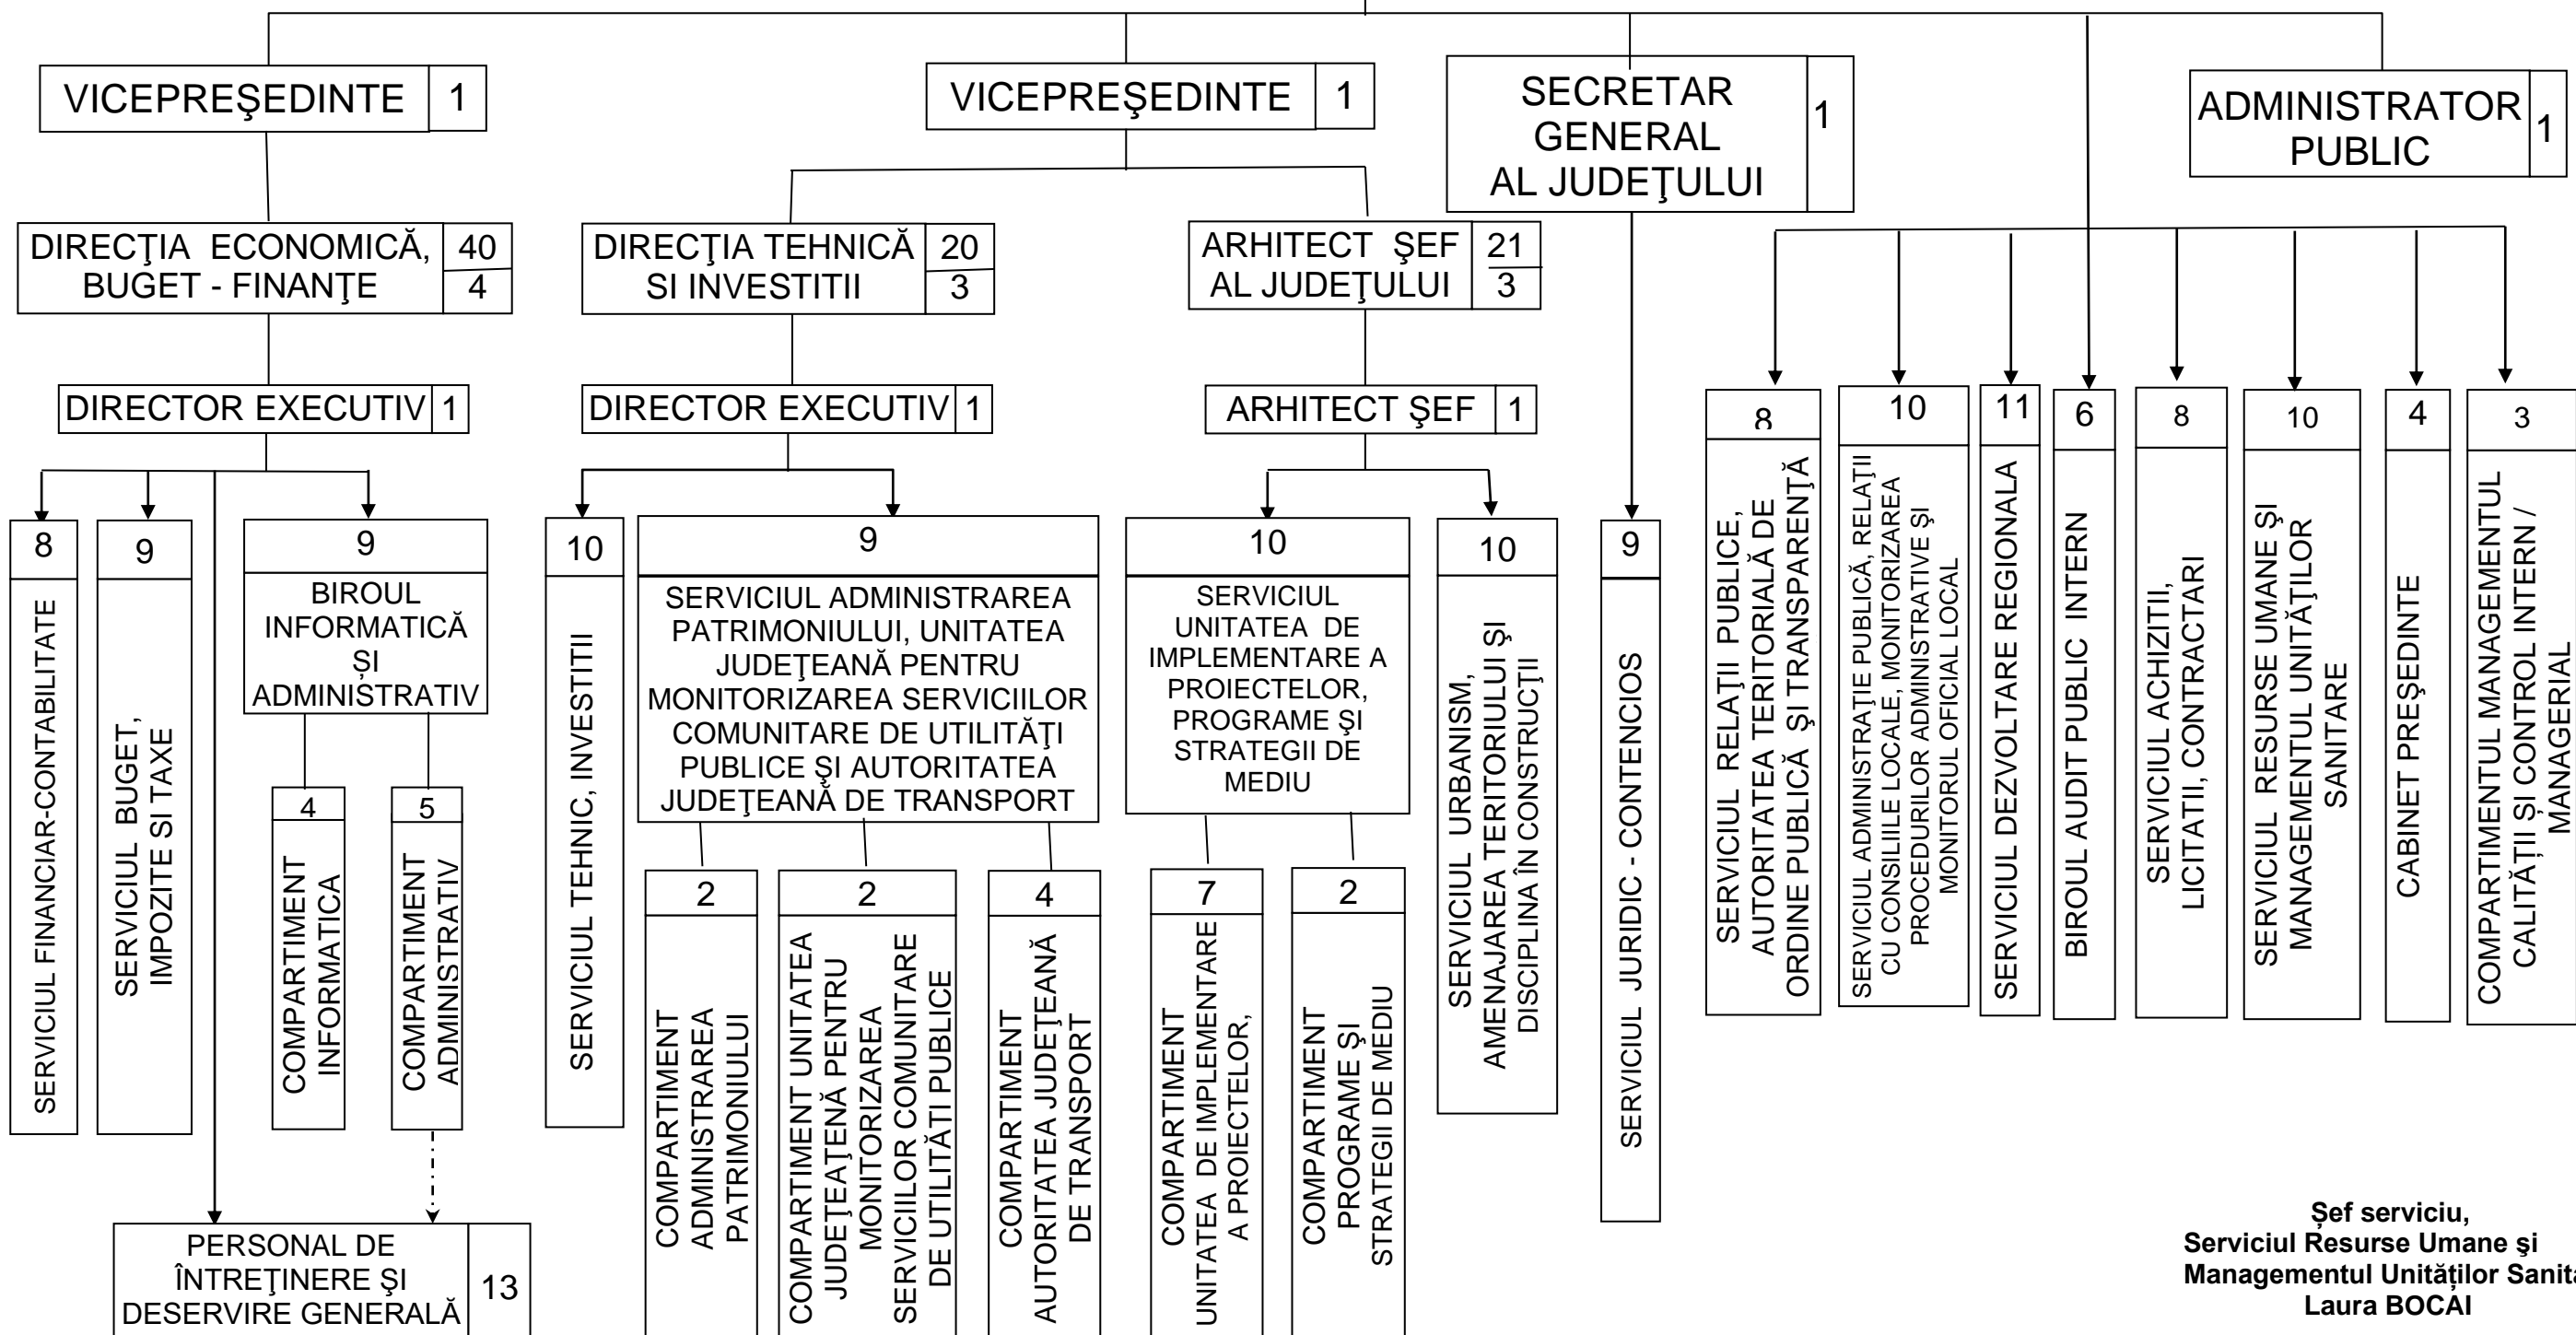

	SPECIFICAȚIE	TOTAL
I	FUNȚII DE DEMNITATE PUBLICĂ	3
II	FUNȚII SPECIFICE	1
III	FUNȚII PUBLICE – TOTAL – din care :	123
	FUNȚII PUBLICE DE CONDUCERE + FUNȚIILE PUBLICE SPECIFICE DE CONDUCERE DE SECRETAR GENERAL AL JUDEȚULUI ȘI ARHITECT ȘEF	16 + 2
	FUNȚII PUBLICE DE EXECUȚIE	105
IV	PERSONAL CONTRACTUAL din care FUNȚII DE CONDUCERE	28 -
	<b>TOTAL GENERAL ( I + II + III + IV )</b>	<b>155</b>

**CONSILIUL JUDEȚEAN OLT**

**PREȘEDINTE**

Șef serviciu,  
Serviciul Resurse Umane și  
Managementul Unităților Sanitare  
Laura BOCAI