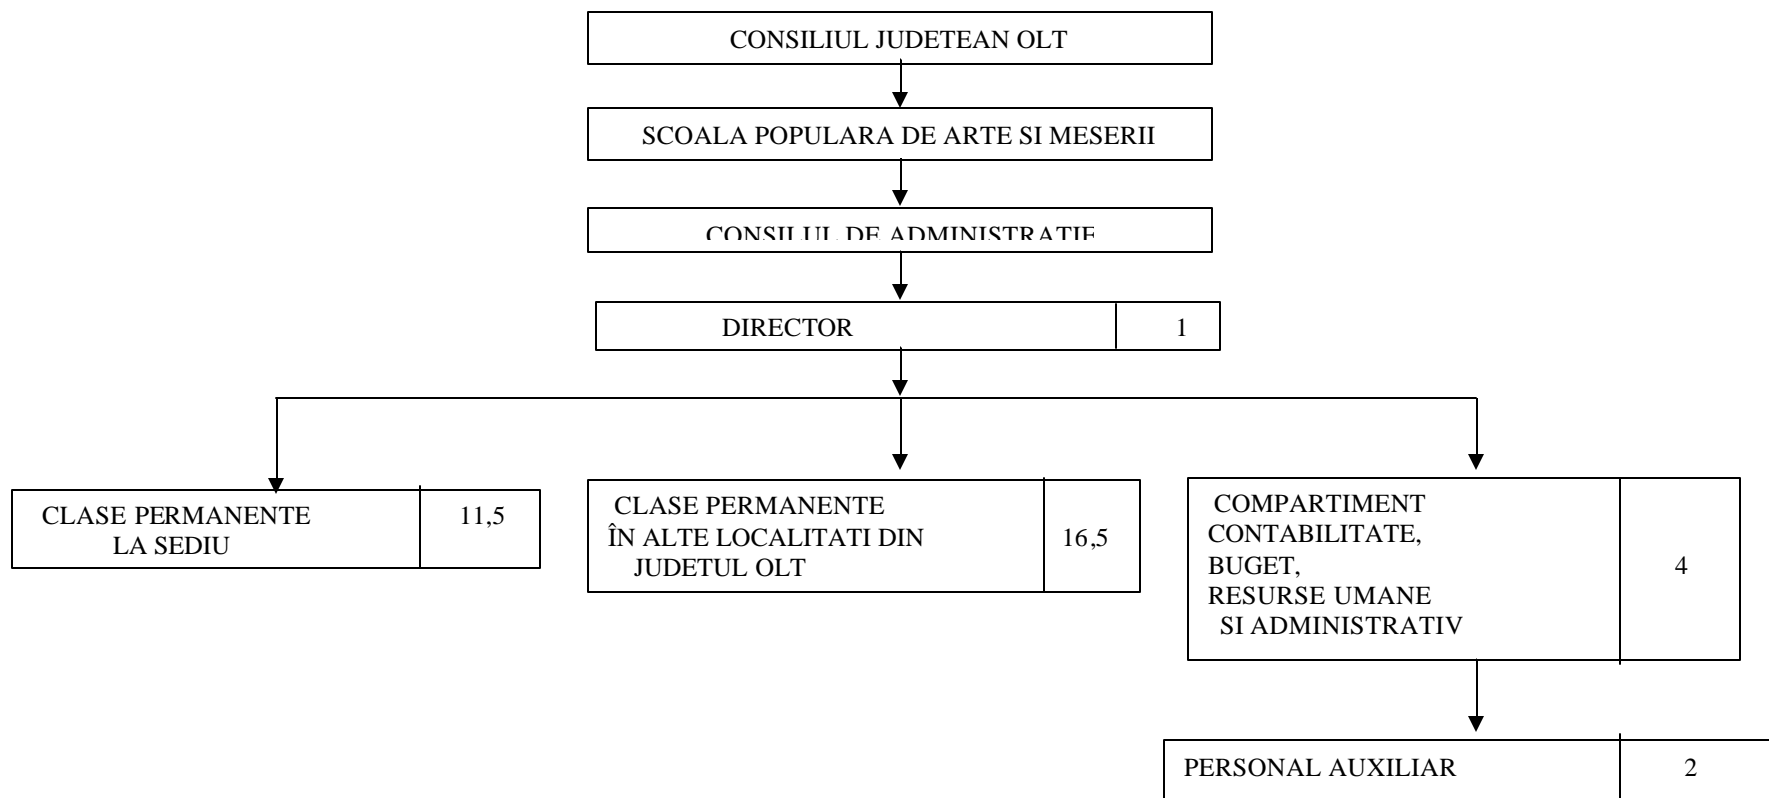

ORGANIGRAMA

SCOALA POPULARA DE ARTE SI MESERII
DIRECTOR,
Arald Marius FIERARU

CONSILIUL JUDETEAN OLT
DIRECTOR EXECUTIV,
Carmen Maria PAUNESCU