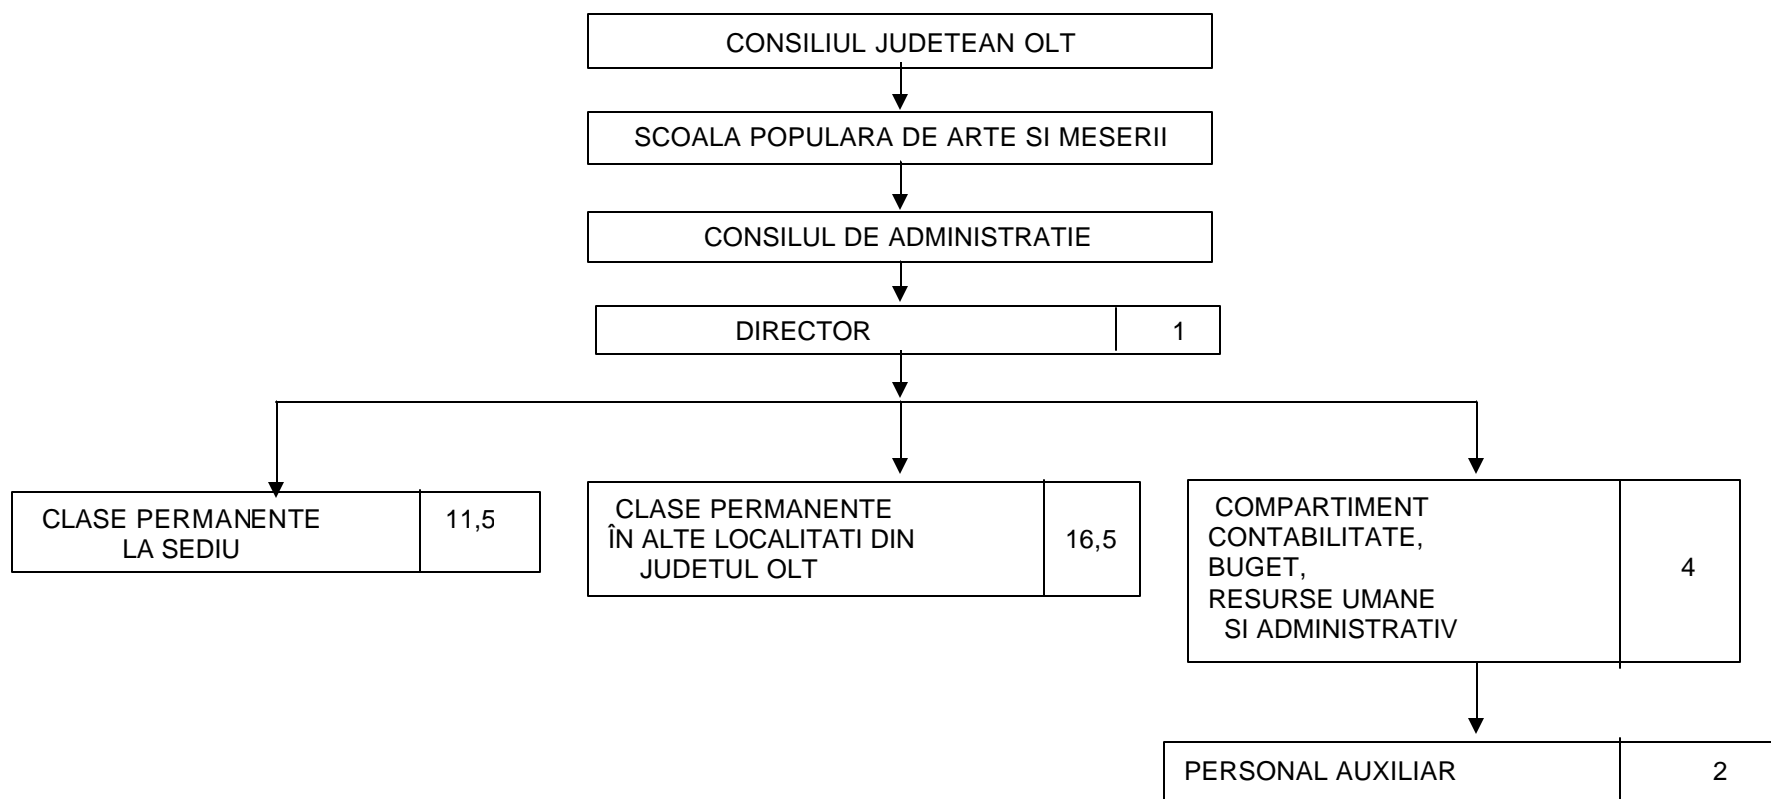

CONSILIUL JUDETEAN OLT
SCOALA POPULARA DE ARTE SI MESERII
Nr. posturi 35

APROB.
PRESEDINTE
JENEL COPILAU

ANEXA NR. 1
la Hotararea Consiliului
Judetean Olt nr.94 din 21.09.2006

ORGANIGRAMA

SCOALA POPULARA DE ARTE SI MESERII
DIRECTOR,
Arald Marius FIERARU