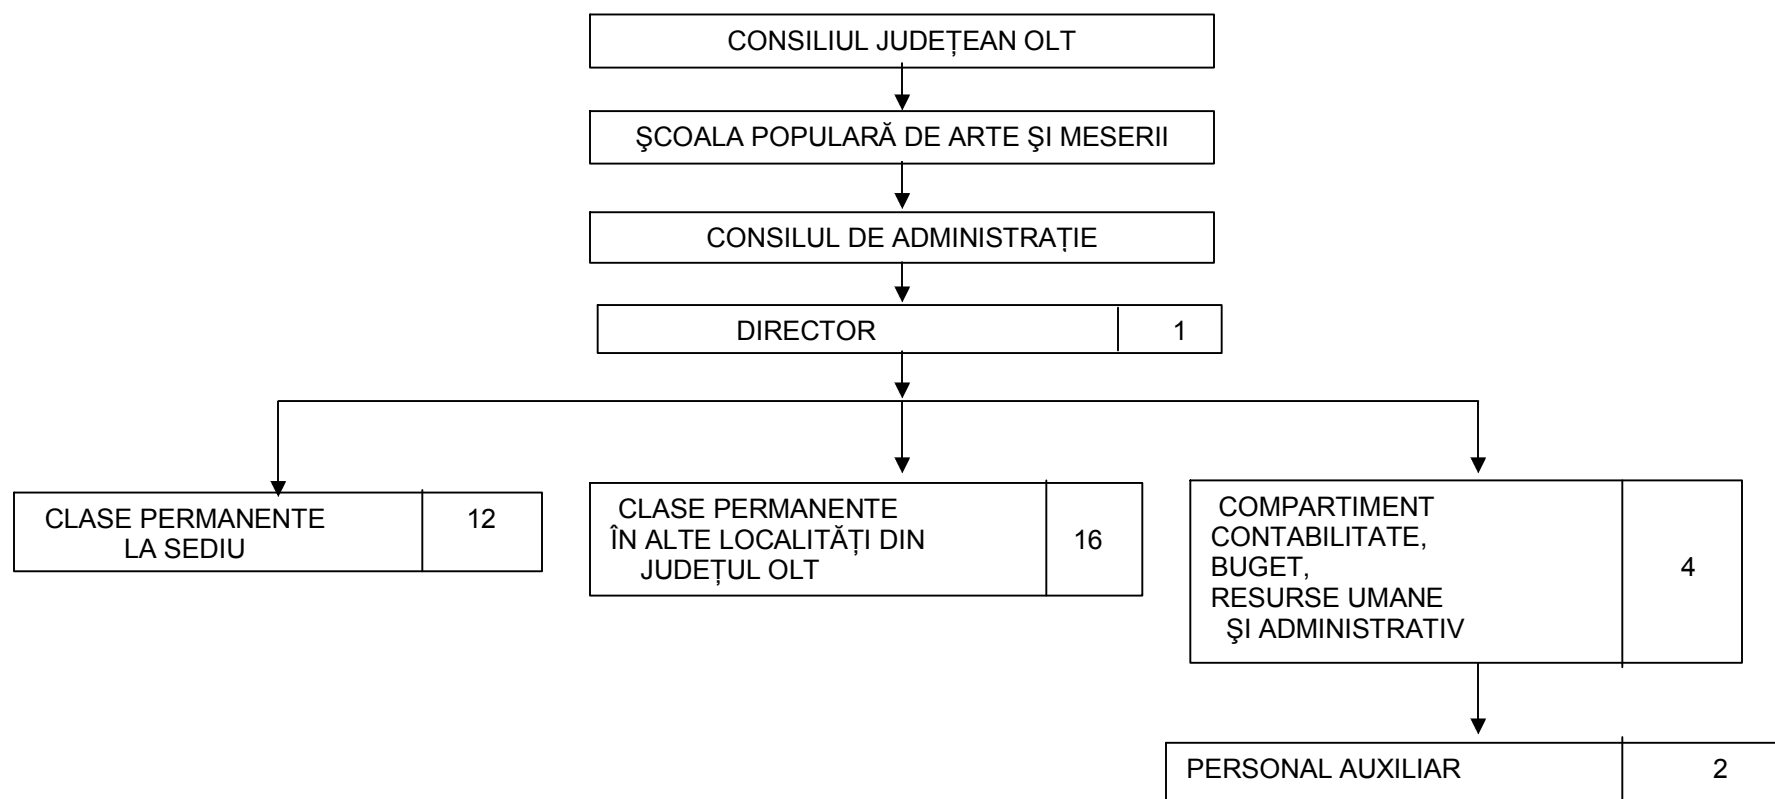

CONSILIUL JUDEȚEAN OLT
ȘCOALA POPULARĂ DE ARTE ȘI MESERII
Nr. posturi 35

APROB,
PREȘEDINTE
JENEL COPILĂU

ANEXA NR. 1
la Hotărarea Consiliului
Județean Olt nr. 77 din 27.09.2007

ORGANIGRAMĂ

ȘCOALA POPULARĂ DE ARTE ȘI MESERII
DIRECTOR,
Arald Marius FIERARU