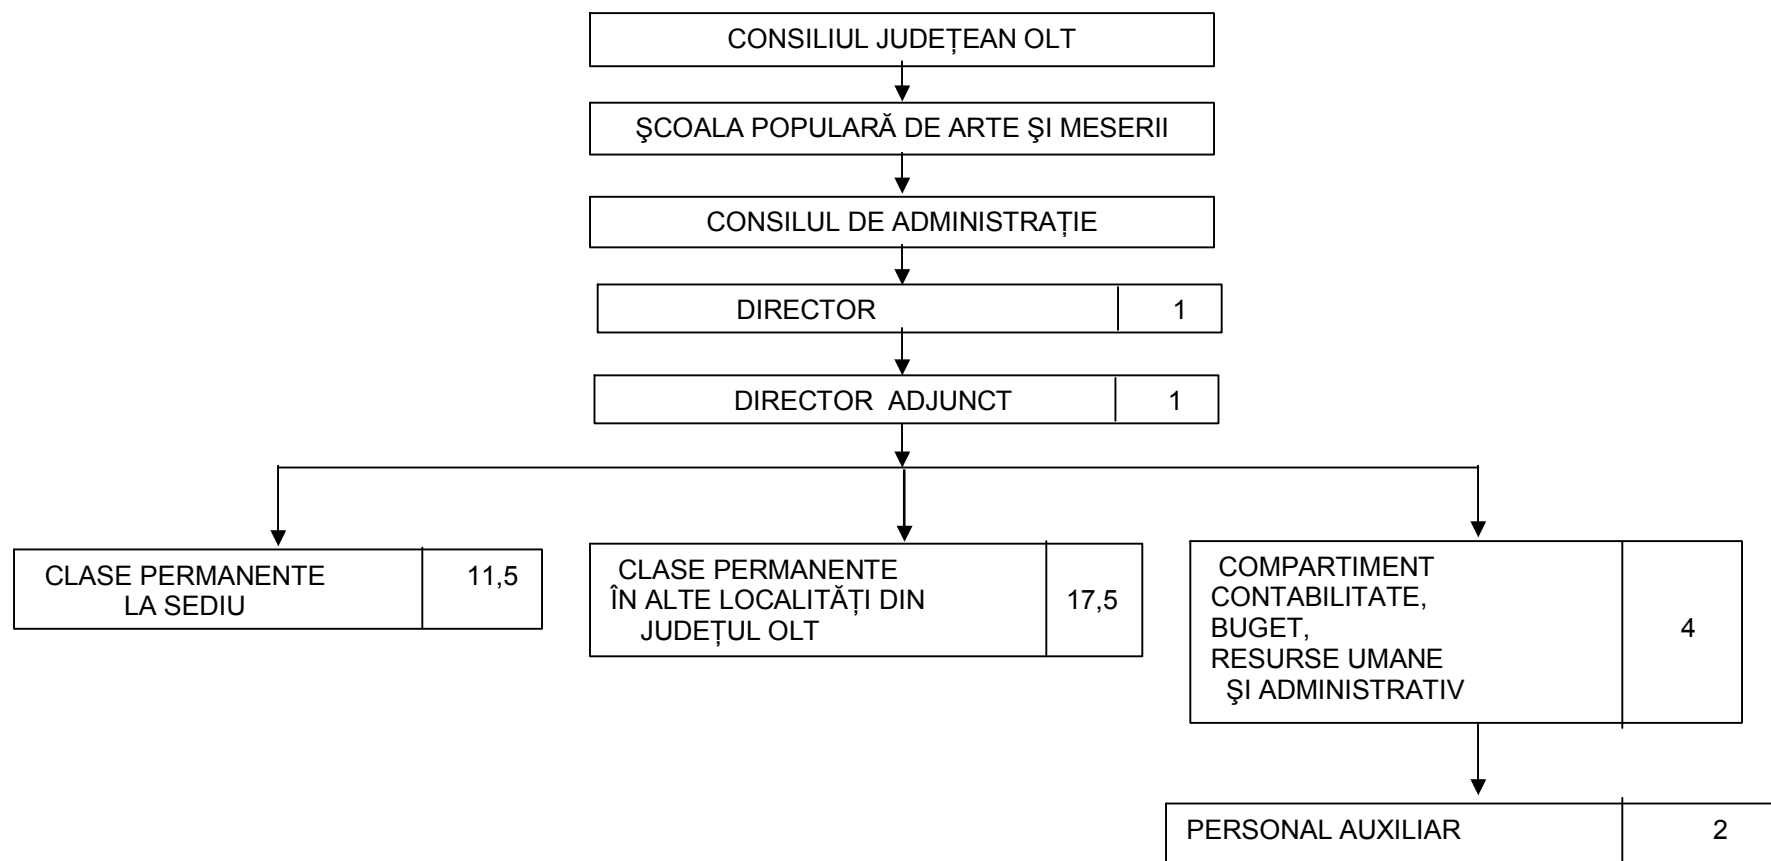

CONSILIUL JUDEȚEAN OLT
ȘCOALA POPULARĂ DE ARTE ȘI MESERII
Nr. posturi 37

APROB,
PREȘEDINTE
PAUL STĂNESCU

ANEXA NR. 1
la Hotărarea Consiliului
Județean Olt nr. 125 din 28.10.2008

ORGANIGRAMĂ

ȘCOALA POULARĂ DE ARTE ȘI MESERII
DIRECTOR,
prof. Arald Marius FIERARU