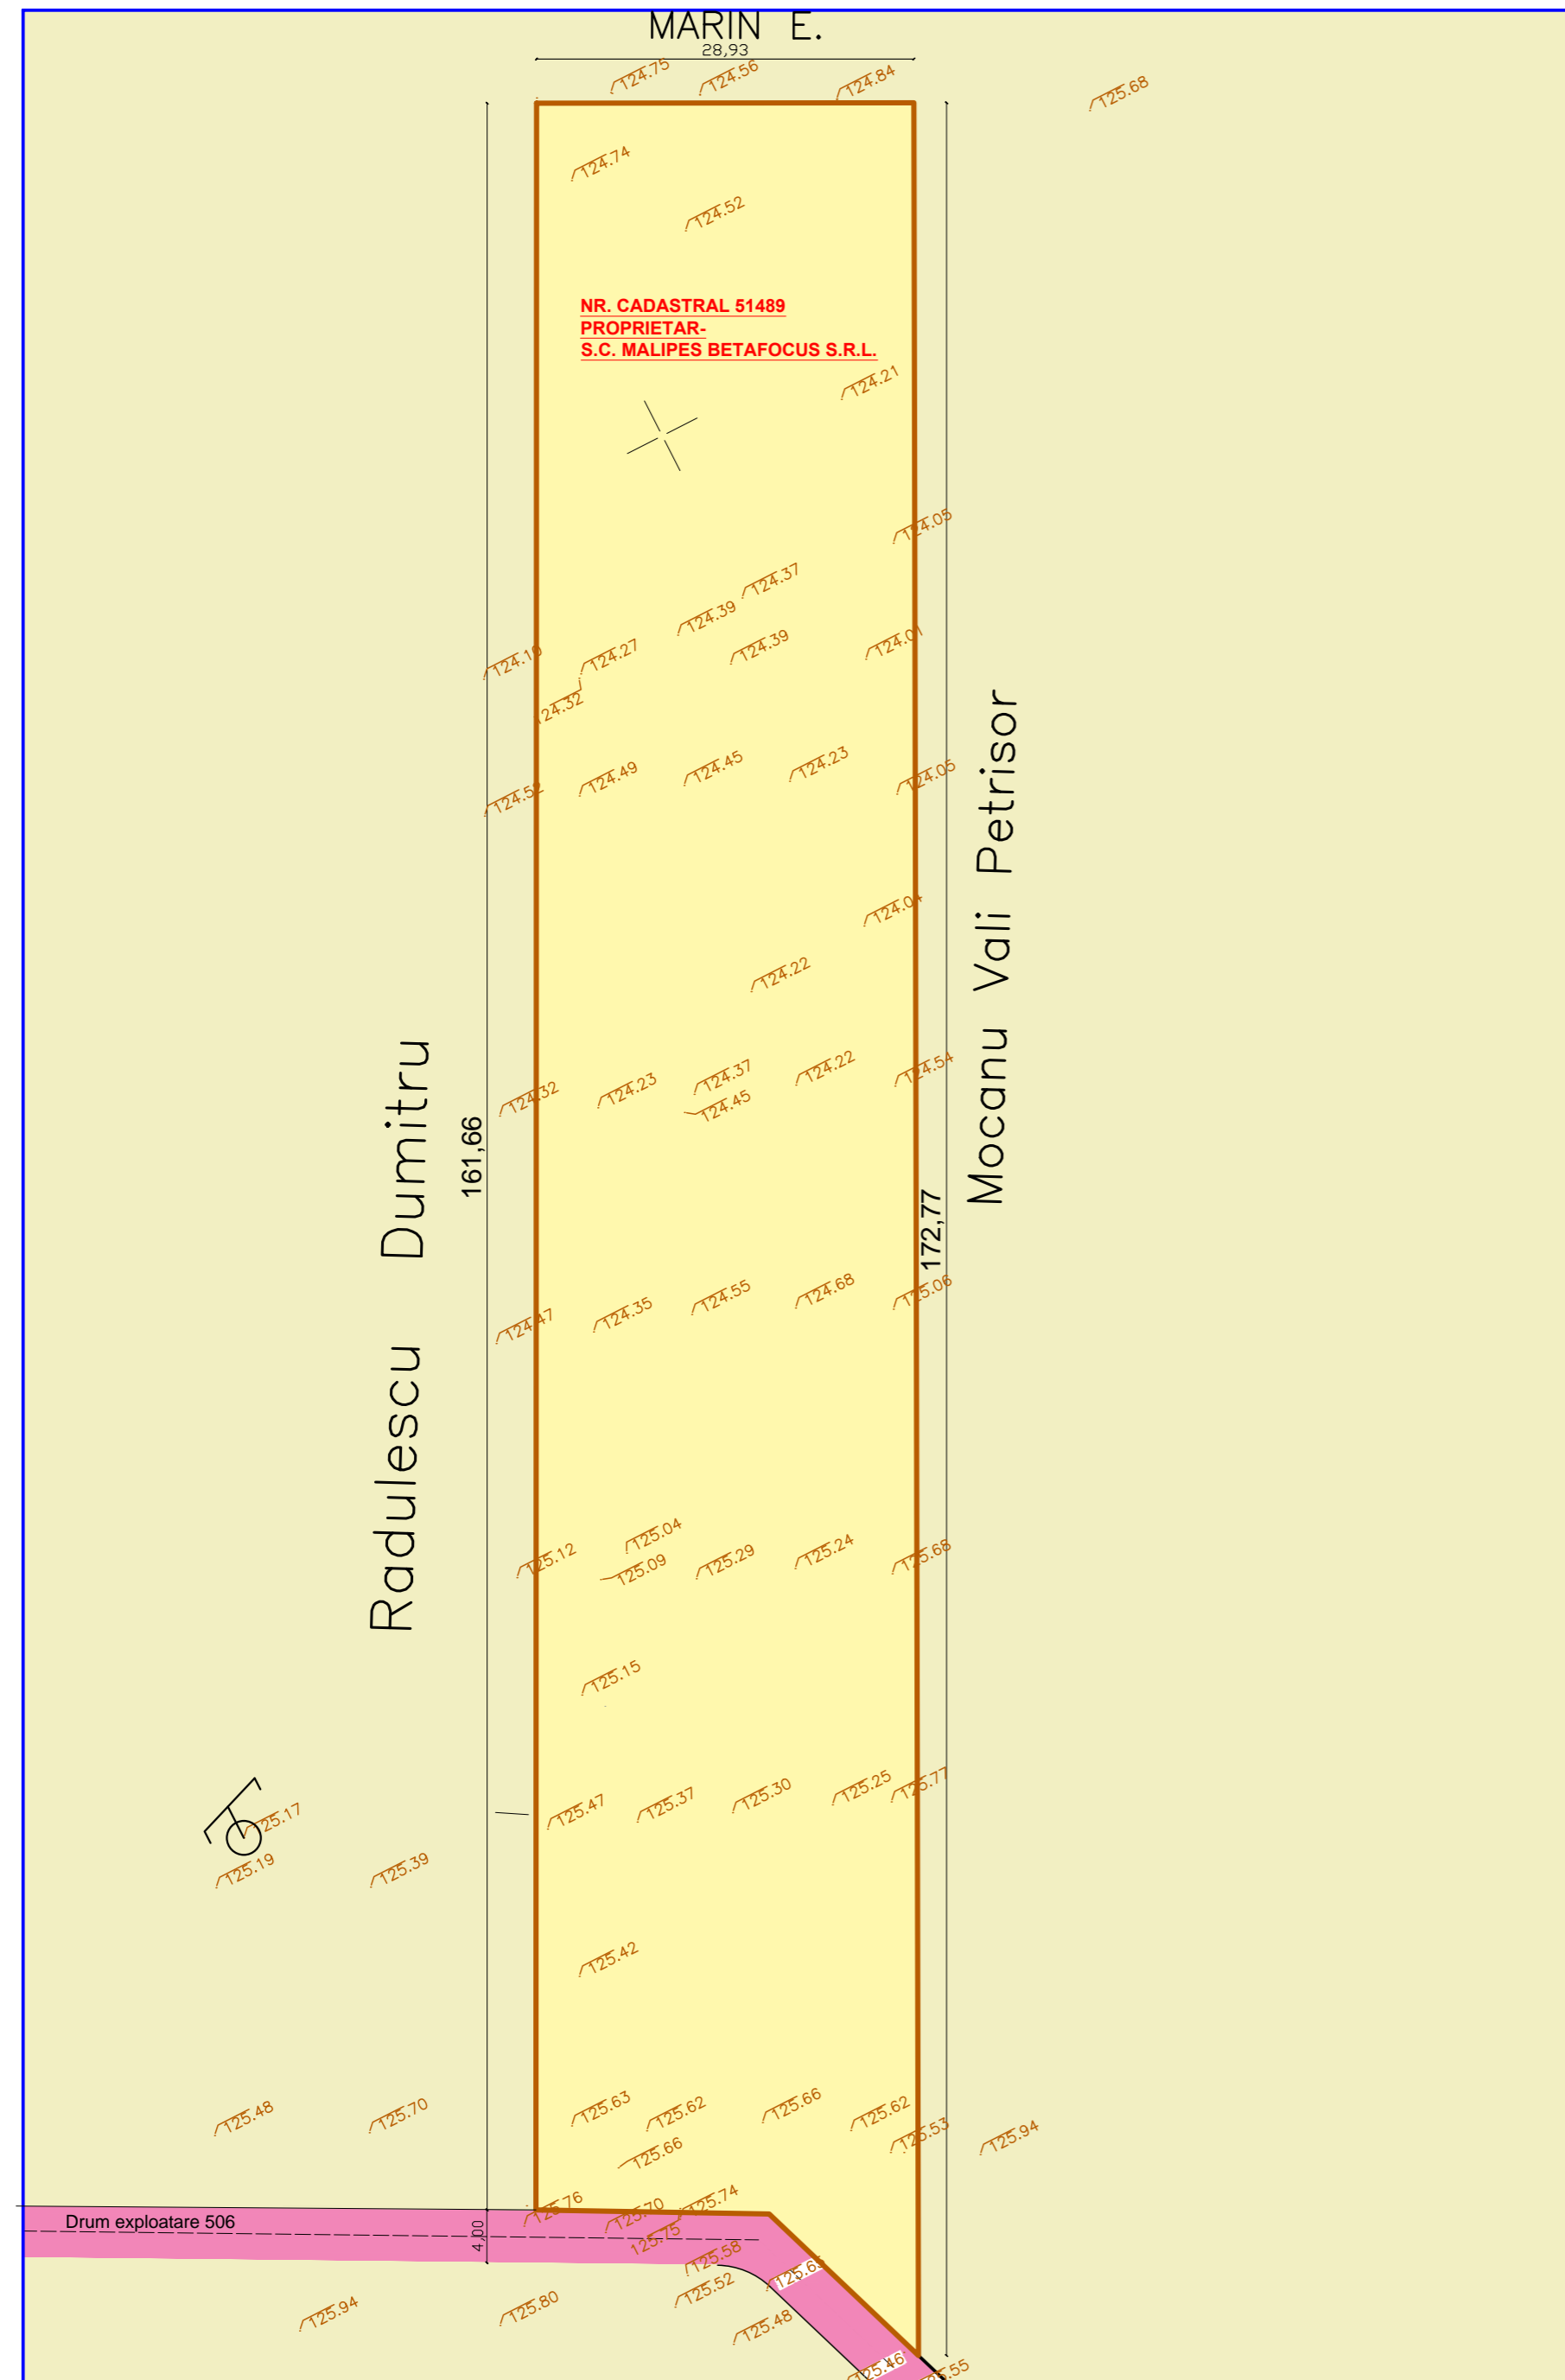

## BAZĂ SPORTIVĂ ȘI DE AGREMENT

Sola 40, Parcela 23, Nr. cadastral 51489, oraș Balș, Jud. Olt

### SITUAȚIE EXISTENTĂ

### LEGENDĂ:

- LIMITE:
  - LIMITĂ ZONĂ STUDIATĂ
  - LIMITĂ AMPLASAMENT
- REGLEMENTĂRI:
  - ZONĂ TEREN AGRICOL
  - ZONĂ AMPLASAMENT- PROP. S.C. MALIPES BETAFOCUS S.R.L.
  - ZONĂ CIRCULAȚIE RUTIERĂ ȘI PETONALĂ